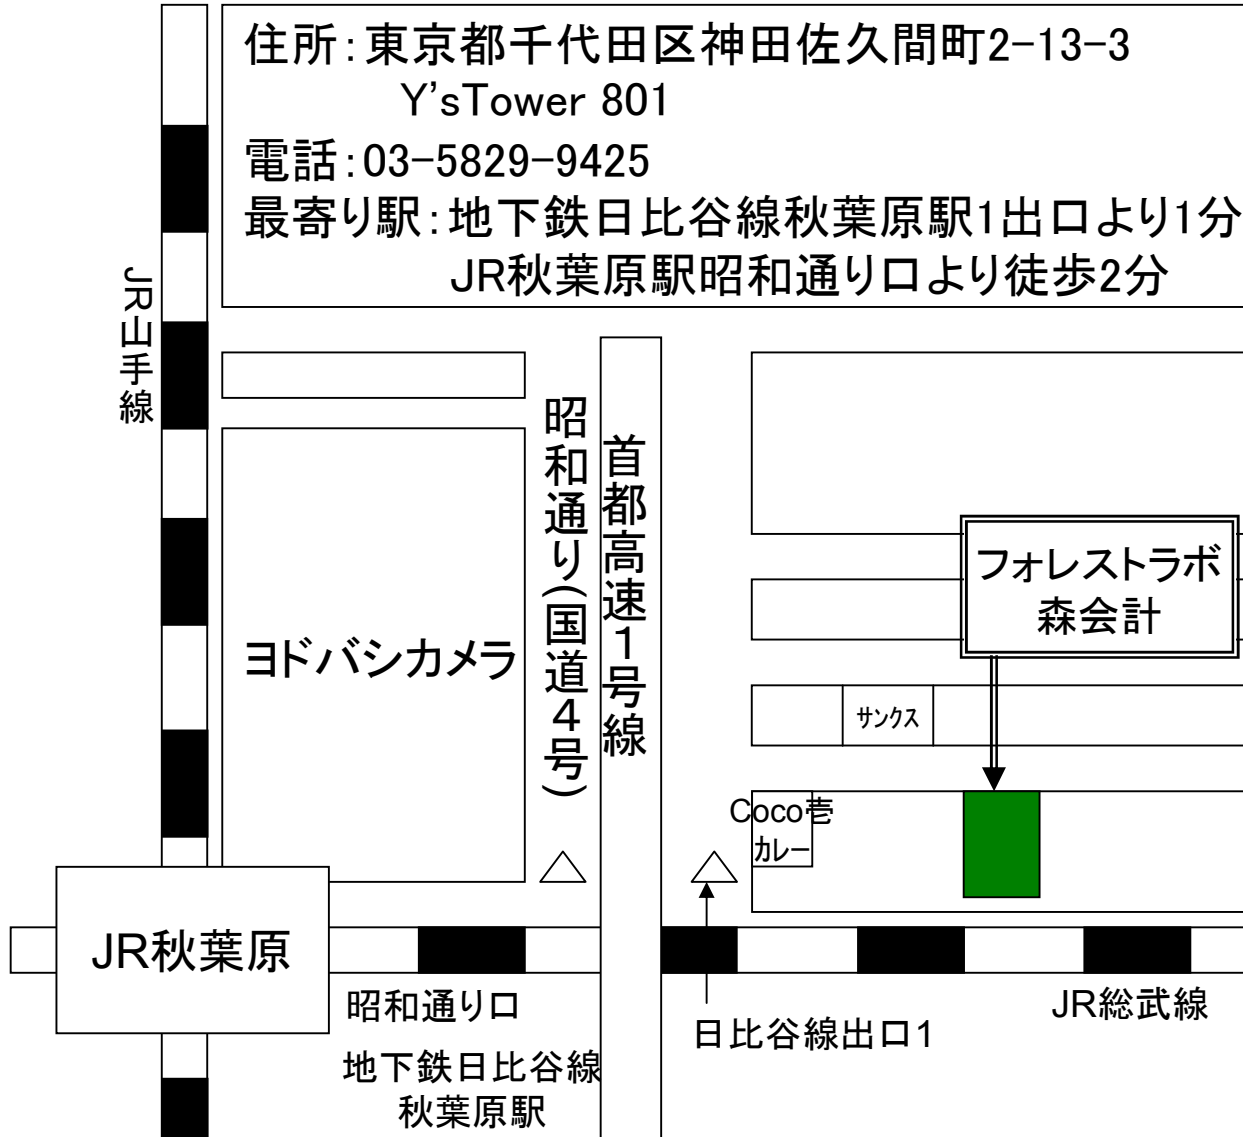

## フォレストラボ森会計事務所案内図

【本社ビル】

【エントランス】

インターホンで801を押してください